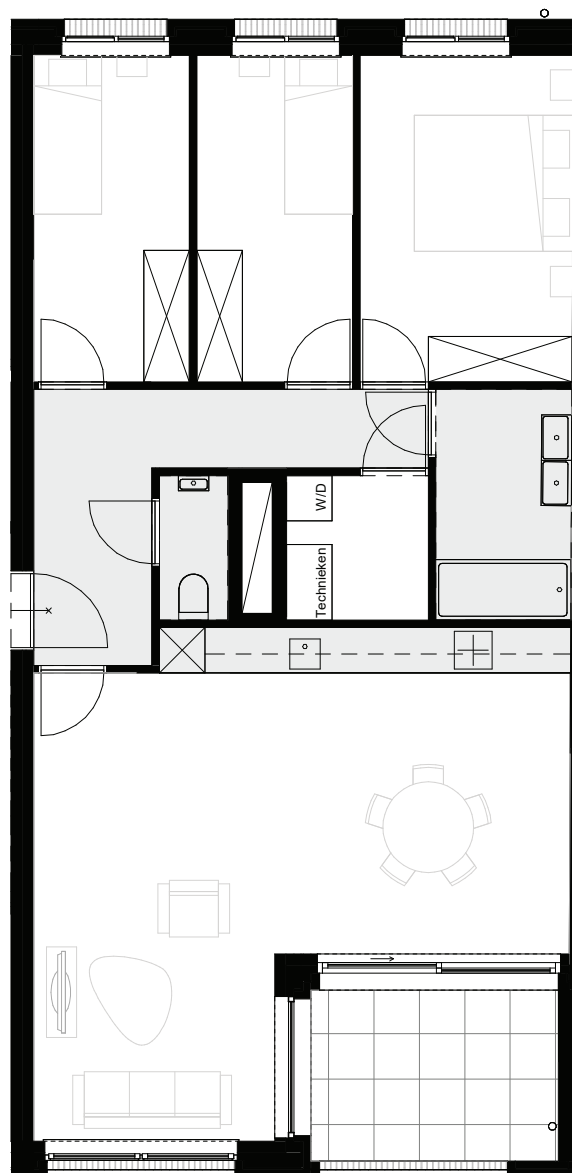

BERLAMUZE

appartement

Berlarlij - Pettendonk - Arthur Vanderpoortenlaan, 2500 Lier

INSPIREREND WONEN

BERLAMUZE

EST. 2008
fides
BETROUWBAAR VASTGOED

duplex

Berlij - Pettendonk - Arthur Vanderpoortenlaan, 2500 Lier

INSPIREREND WONEN

BERLAMUZE

appartement

Berlarij - Pettendonk - Arthur Vanderpoortenlaan, 2500 Lier

INSPIREREND WONEN

BERLAMUZE

EST. 2008
fides
BETROUWBAAR VASTGOED