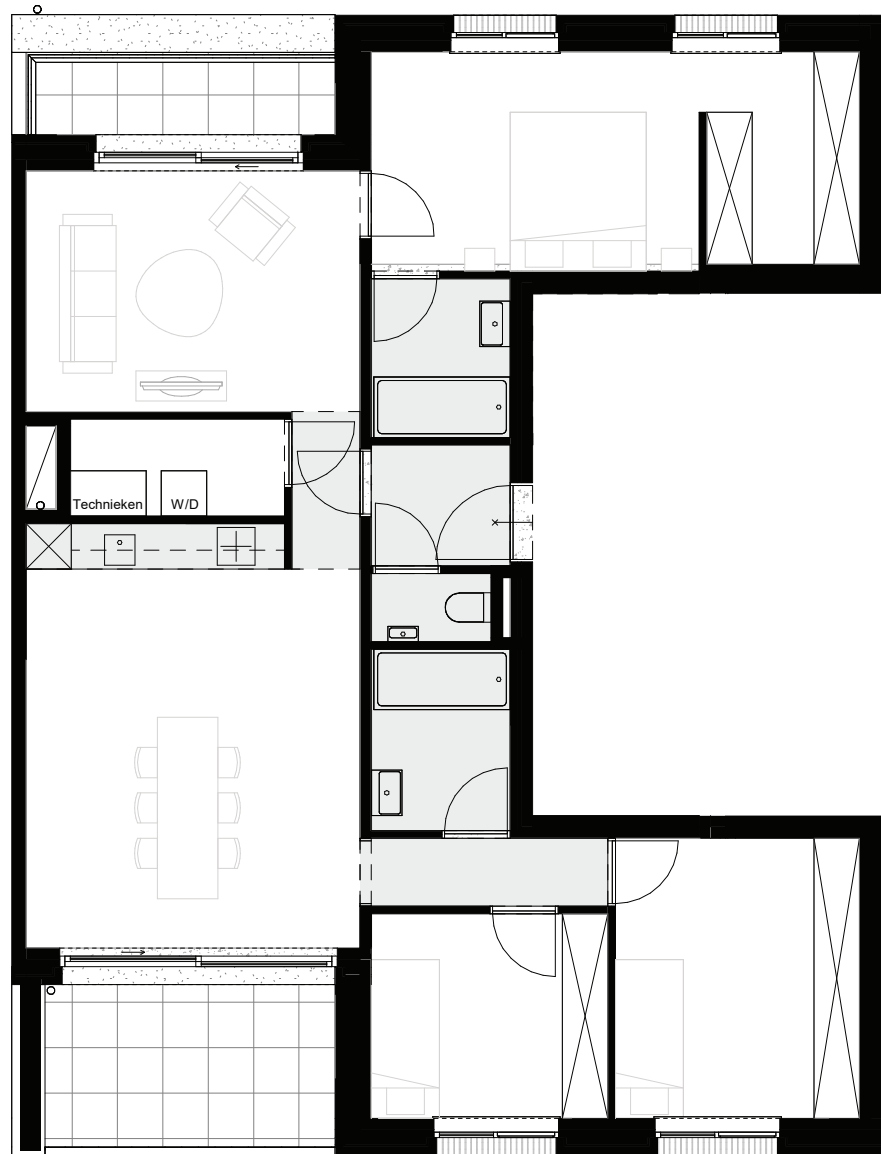

BERLAMUZE

appartement

Berlarlij - Pettendonk - Arthur Vanderpoortenlaan, 2500 Lier

INSPIREREND WONEN

BERLAMUZE

EST. 2008
fides
BETROUWBAAR VASTGOED

duplex

Berlij - Pettendonk - Arthur Vanderpoortenlaan, 2500 Lier

INSPIREREND WONEN

BERLAMUZE

appartement

Berlarij - Pettendonk - Arthur Vanderpoortenlaan, 2500 Lier

INSPIREREND WONEN

BERLAMUZE

EST. 2008
fides
BETROUWBAAR VASTGOED