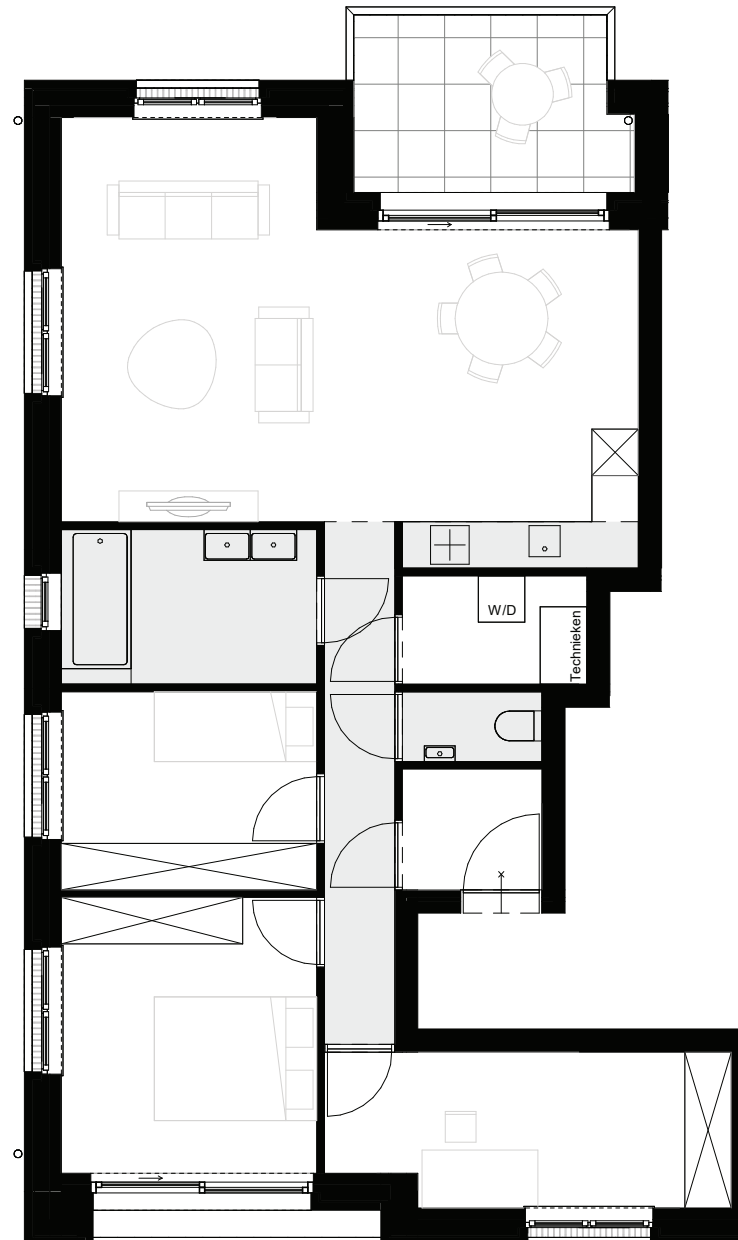

BERLAMUZE

appartement

Berlarlij - Pettendonk - Arthur Vanderpoortenlaan, 2500 Lier

INSPIREREND WONEN

BERLAMUZE

EST. 2008
fides
BETROUWBAAR VASTGOED

duplex

Berlij - Pettendonk - Arthur Vanderpoortenlaan, 2500 Lier

INSPIREREND WONEN

BERLAMUZE

appartement

Berlarij - Pettendonk - Arthur Vanderpoortenlaan, 2500 Lier

INSPIREREND WONEN

BERLAMUZE

EST. 2008
fides
BETROUWBAAR VASTGOED