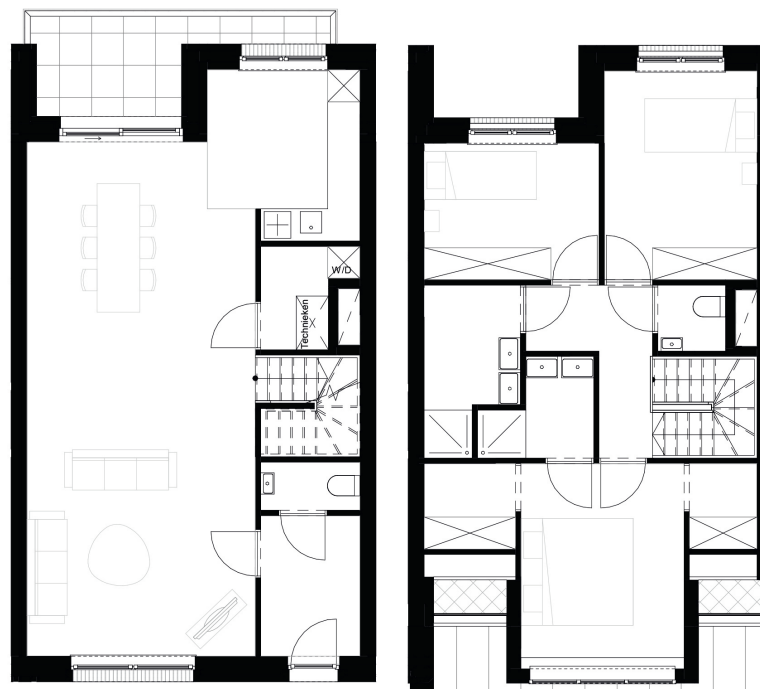

BERLAMUZE

appartement

Berlarlij - Pettendonk - Arthur Vanderpoortenlaan, 2500 Lier

INSPIREREND WONEN

BERLAMUZE

EST. 2008
fides
BETROUWBAAR VASTGOED

duplex

Berlij - Pettendonk - Arthur Vanderpoortenlaan, 2500 Lier

INSPIREREND WONEN

BERLAMUZE

appartement

Berlarij - Pettendonk - Arthur Vanderpoortenlaan, 2500 Lier

INSPIREREND WONEN

BERLAMUZE

EST. 2008
fides
BETROUWBAAR VASTGOED