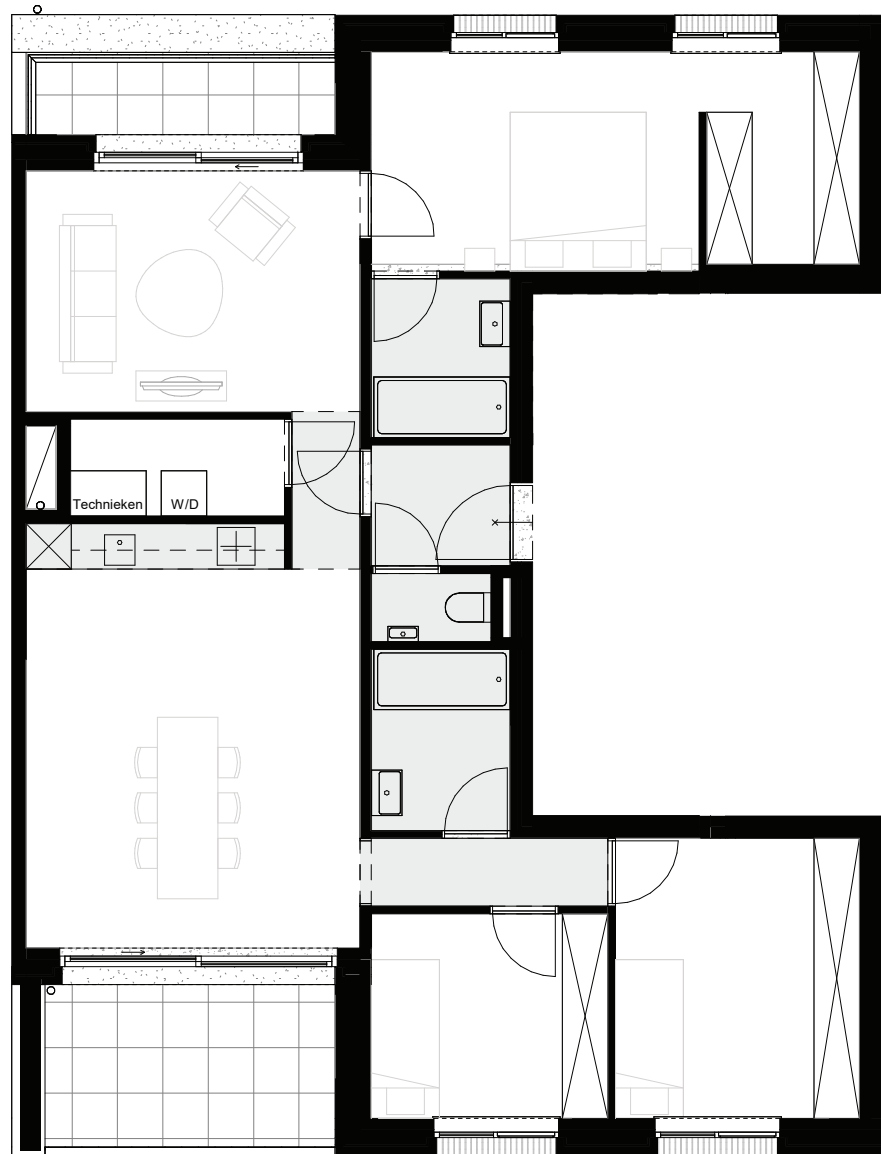

BERLAMUZE

appartement

Berlarij - Pettendonk - Arthur Vanderpoortenlaan, 2500 Lier

INSPIREREND WONEN

BERLAMUZE

EST. 2008  
**fides**  
BETROUWBAAR VASTGOED

duplex

Berlij - Pettendonk - Arthur Vanderpoortenlaan, 2500 Lier

INSPIREREND WONEN

BERLAMUZE