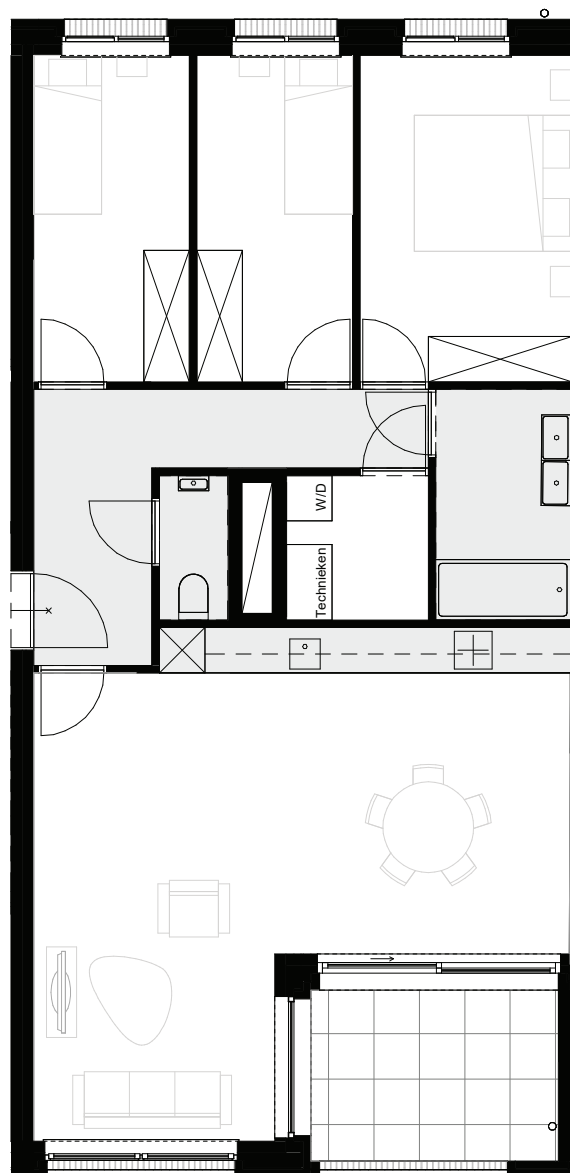

BERLAMUZE

appartement

Berlarij - Pettendonk - Arthur Vanderpoortenlaan, 2500 Lier

INSPIREREND WONEN

BERLAMUZE

EST. 2008  
**fides**  
BETROUWBAAR VASTGOED

duplex

Berlij - Pettendonk - Arthur Vanderpoortenlaan, 2500 Lier

INSPIREREND WONEN

BERLAMUZE